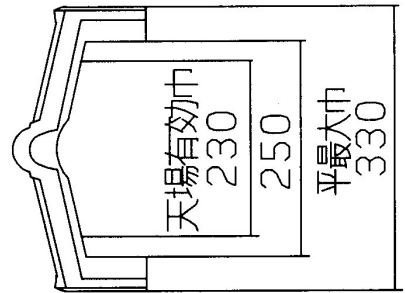

光3型平

光3型角

光3型両棧

145

光3型止

施工最大巾